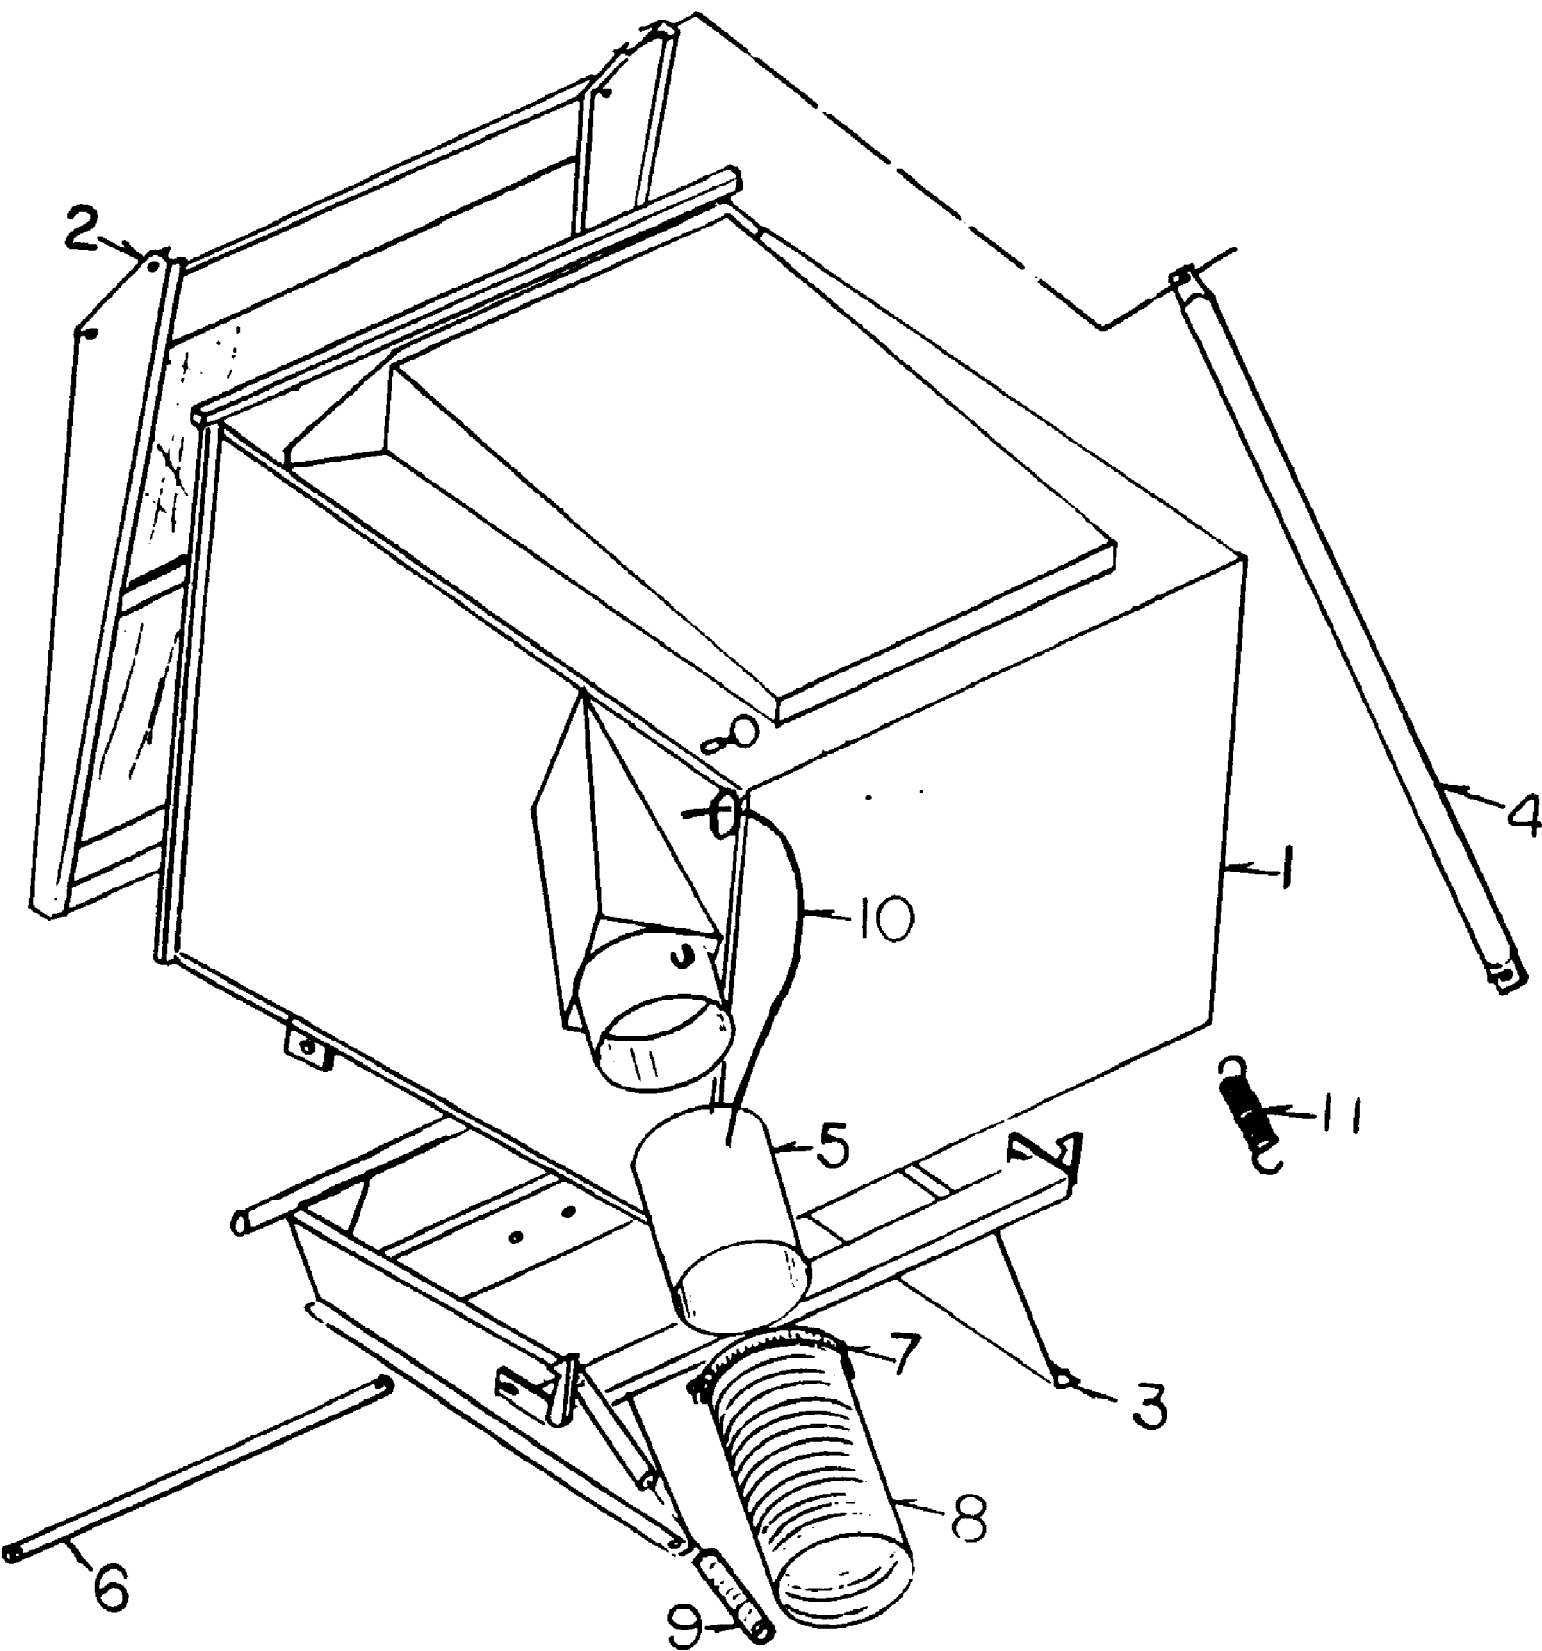

190-890-190 Grass Box (1994)
11 Bushel Metal Grass Box

190-890-190 Grass Box (1994)
11 Bushel Metal Grass Box

Page 2 of 2

Ref #	Part Number	Qty	S/P/F	Description
1	WD-420-0000	1		Grass Box
2	WD-420-0001	1		Door
3	WD-420-0002	1		Box Mount
4	WD-420-0003	1		L Door Linkage, LH (Shown)
	WD-420-0003R	1		Door Linkage, RH
5	WD-420-0004	1	S	Male Tube
6	WD-420-0005	1		Pivot Pin
7	WD-900-5550	2		Hose Clamp
8	WD-900-5552	1	S	Hose
9	WD-900-5500	2	S	Handle Grip
10	WD-900-5558	1		Male Tube Rope
11	WD-900-5556	1		Spring